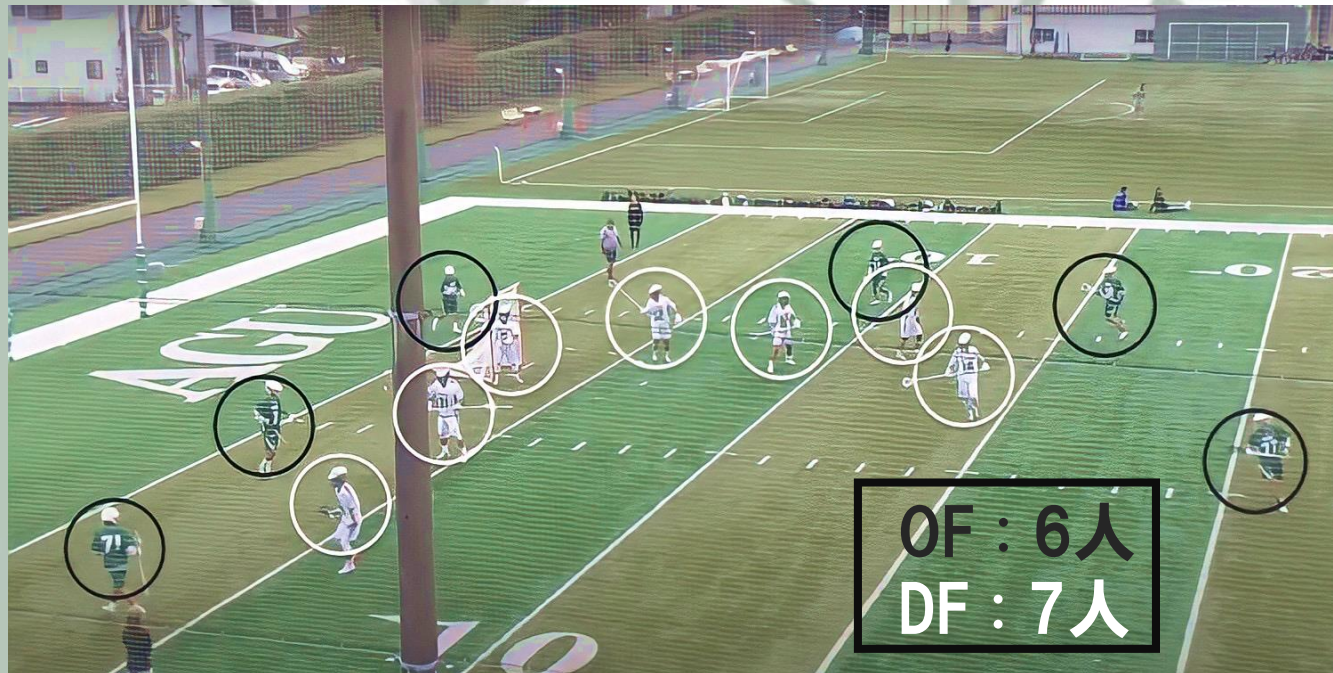

ゴールを囲う円のことをクリースといいます。
そのクリースの後ろもプレイヤーは使うことが可能です。
しかし、OFの選手はクリースの中に入ってはいけません！

G L E S

特徴2 フェイスオフから始まる 🏑

フェイスとはコートの中でボールを奪い合うことです。
Qの初めや得点後は必ずフェイスオフから始まります。
フェイスオフという専門のプレイヤーが行います！

EAGLES

特徴3 チェイスルール

ショットが外れてボールがラインから出た時に、その地点から一番近い人のボールになるというルールです。
しかしこれはショット時のみ適用されます！

E A G L E S

特徴4 オフサイドルール

ハーフコートにOFは6人、DFは7人 (G含む) しか入れません！
それ以上の人数が入るとファールになってしまいます。

残り的人たちは
⇒ボールがないハーフコートで
待機しています！

The background features a large, light-colored logo for Alma Mater Eagles. At the top is a stylized eagle head with a yellow beak and a yellow and white crest. Below the eagle is the word "ALMA" in a large, white, 3D block font with a grey outline. Underneath "ALMA" is the word "EAGLES" in a smaller, white, sans-serif font. The entire logo is set against a light green background.