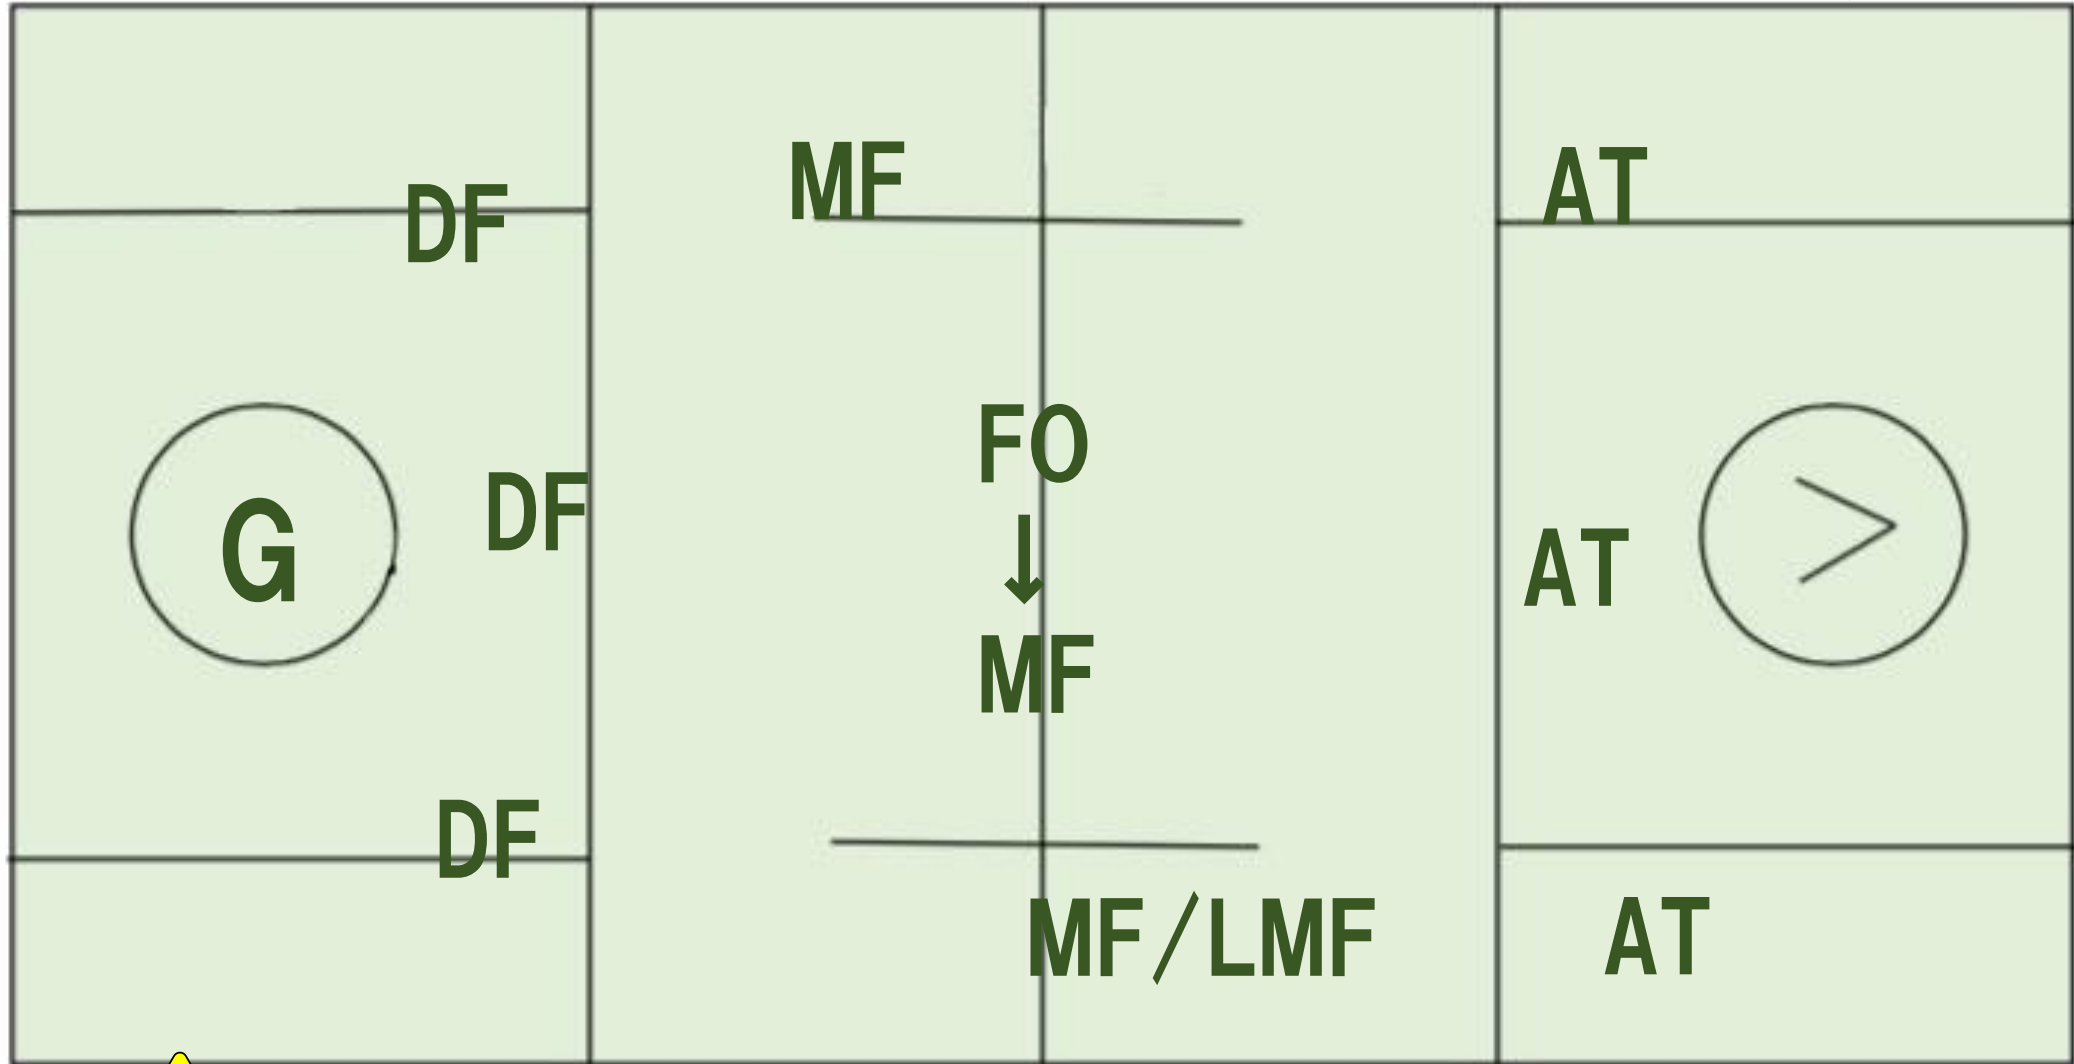

Q. 時間は？

A. 15分×4Qです。

Q. コートの大きさは？

A. 60×110mです。

(*正式名称はリストレイニングライン)

攻める向き

クォーターごとに攻める向きが変わります。

特徴1 ゴール裏が使える 🏑

ゴールを囲う円のことをクリースといいます。
そのクリースの後ろもプレイヤーは使うことが可能です。
しかし、OFの選手はクリースの中に入ってはいけません！

G L E S

特徴2 フェイスオフから始まる 🏑

フェイスとはコートの中でボールを奪い合うことです。
Qの初めや得点後は必ずフェイスオフから始まります。
フェイスオフという専門のプレイヤーが行います！

EAGLES

特徴3 チェイスルール

ショットが外れてボールがラインから出た時に、その地点から一番近い人のボールになるというルールです。
しかしこれはショット時のみ適用されます！