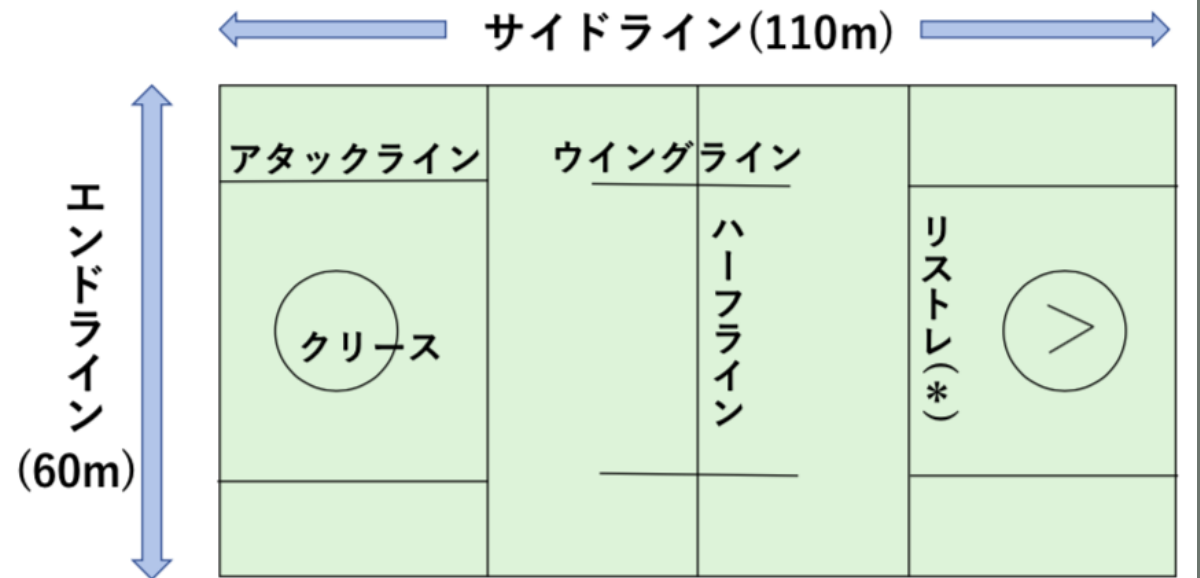

「All box member」とはチームに関わる全ての方々が勝利を経て、喜びや感動を共に味わい共有する瞬間のこと

ポイントを押さえて
ライブ配信を楽しもう！

ラクロスルール

EAGLES

Q. 何人で戦うの？

A. 10人対10人です。

Q. ポジションはなにがある？

A. アタック (AT)
ミットフィルダー (MF)
ディフェンス (DF)
ゴーリー (G)、
フェイスオフアー (FO) の5つです。

Q. 時間は？

A. 15分×4Qです。

Q. コートの大きさは？

A. 60×110mです。

(*正式名称はリストレイニングライン)

攻める向き

クォーターごとに攻める向きが変わります。

特徴1 ゴール裏が使える 🏑