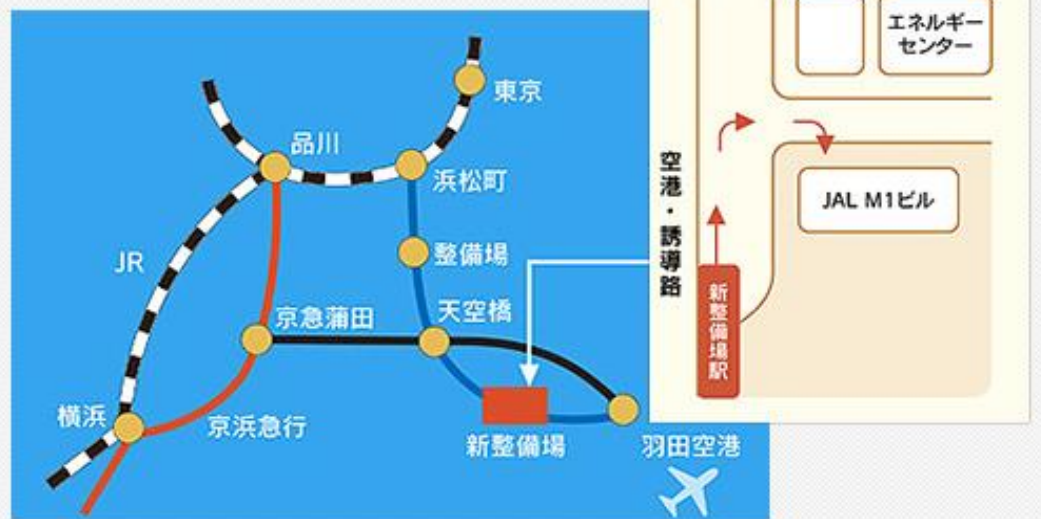

# JAL工場見学～SKY MUSEUM～

2017・11・24(金) 10時50分集合(JAL M1ビル)

経済学部同窓会では、校友の親睦の場として年に一回イベントを企画しています。5回目となる今回は「JAL工場見学～SKY MUSEUM～」を実施します。

見学コースは、3つのブロックに分かれており、航空教室では映像や画像を用いて航空機について学びます。展示スペースでは整備士、運航乗務員、客室乗務員などの仕事紹介エリアやアーカイブ展示などを見学、また、制服を着用して記念撮影も楽しむことができます。最後の格納庫見学は格納庫や機体整備について説明しますが、整備中の航空機を間近に見学でき、滑走路に離着陸する航空機もご覧いただくことができます。

現代人にとって飛行機は生活に欠かせない交通手段のひとつとなっています。安全性はもちろんですが、見学を通して次回搭乗する際は空の旅の楽しみ方が変わっているかもしれません。

この人気ツアーに大興奮間違いなし！！

- 日 時■ 2017年11月24日(金) 10時50分～15時00分
- 集合場所■ JAL M1ビル(東京モノレール新整備場駅徒歩2分)
- 参加資格■ 経済学部同窓会アクティブ会員(会費納入者限定)
- 参加定員■ 20名(先着順)
- 会 費■ 無料(交通費・昼食代は各自負担願います)
- 申込方法■ 事前に名簿提出がありますので氏名・フリガナ・年齢を明記の上、下記宛メールまたは電話でご連絡ください。  
◇メールアドレス stomita@aoyamagakuin.jp  
◇電話 090-1892-1493  
経済学部同窓会 富田 直
- 申込期限■ 2017年11月10日(金)

## 【タイムスケジュール】

- 10:50 JAL M1ビル集合(時間厳守)
- 11:00 受付  
| 見学までグッズショップでお楽しみください
- 11:30  
| 航空教室
- 12:00  
| 展示エリア見学・体験
- 12:30  
| 格納庫見学
- 13:10  
| (モノレールで第1ターミナルへ移動)
- 13:30  
| 昼食 ターミナルグリル キハチ
- 15:00 終了(現地解散)

## ■アクセス■

東京モノレール「新整備場」駅下車、徒歩2分(モノレール新整備場駅は普通のみ停車)

新整備場駅へのご案内

○浜松町駅から…(新整備場駅まで21分)